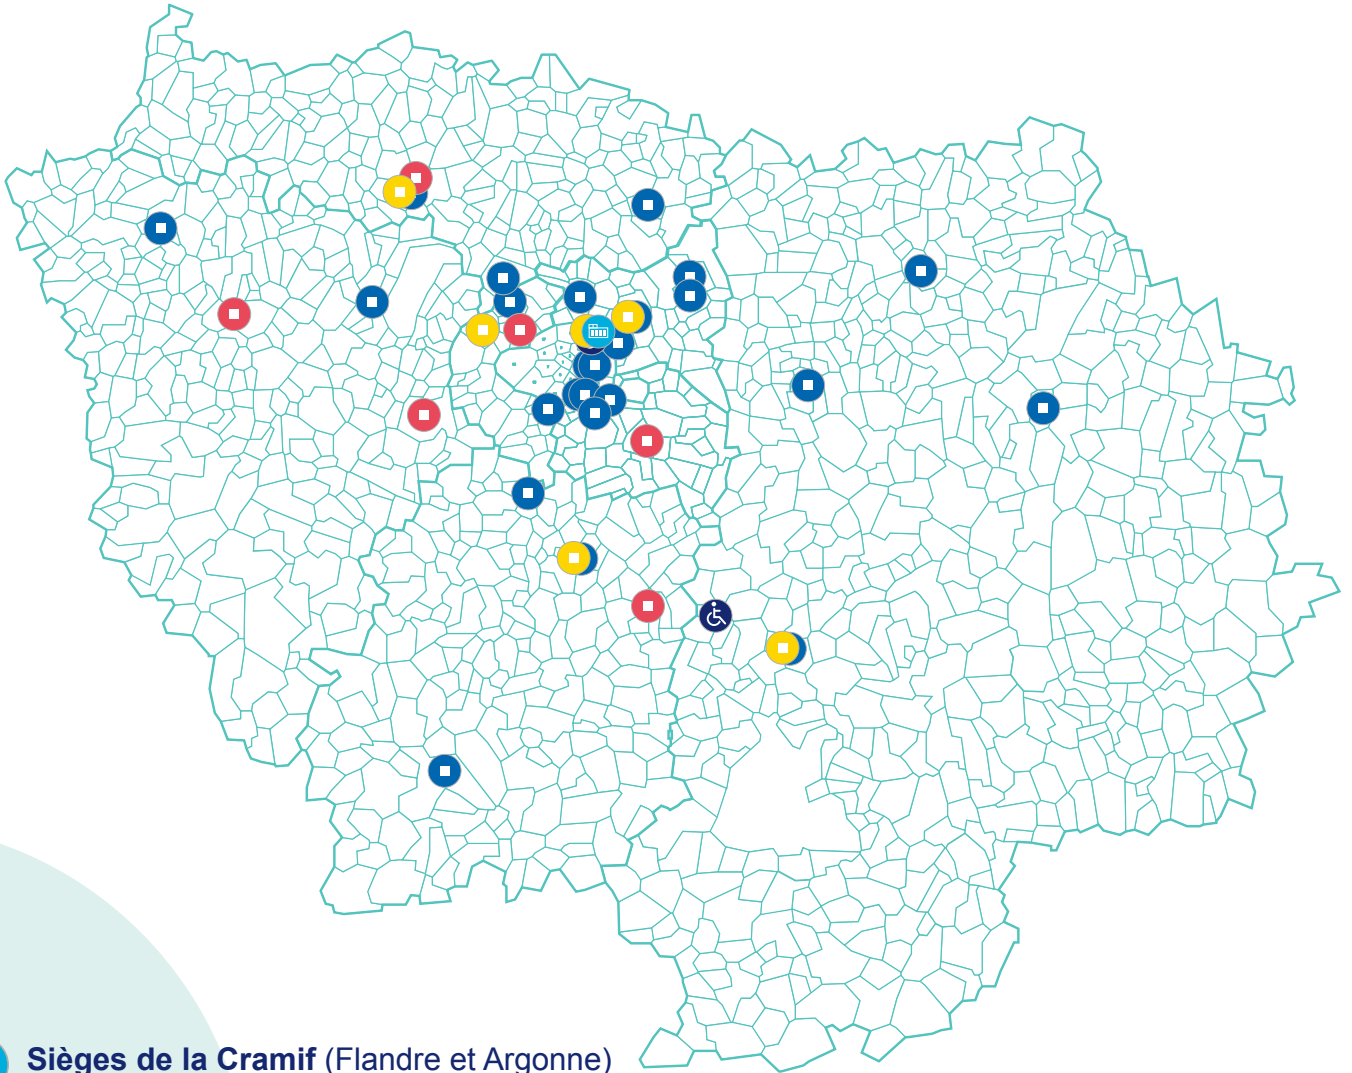

CRAMIF

CAISSE RÉGIONALE D'ASSURANCE

MALADIE D'ÎLE-DE-FRANCE

NOS IMPLANTATIONS

-  **Sièges de la Cramif (Flandre et Argonne)**
-  **Antennes de prévention**
-  **Sites SSR (niveau départemental)**
-  **Sites SSR (niveau territorial)**
-  **Sites ESCAVIE**